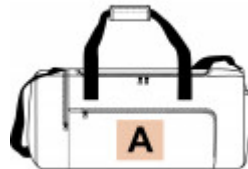

Informations complémentaires

Logistique	Code douanier	Pays d'origine	Zone de décoration
1	42029291	Chine	A: 12x12 cm
15